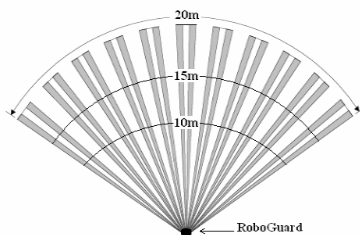

Das RG System ist eine Funkanlage mit 2 x 11 Strahlen fächerförmig auf 2 Ebenen angebracht.

Werden mindestens 2 Strahlen (1x unten 1x oben) unterbrochen, gibt der RG ein Signal via Funk an die Zentrale "HQ"

Der HQ antwortet mit akustischem und optischem Signal. Die Strahlen haben eine Reichweite von ca. 25m im Winkel von ca. 110° und decken eine Fläche von über 400qm ab.

Kleintiere z. B. Katzen können von der Detektierung durch eine richtige Montage ausgeschlossen werden .

Auch größere Tiere werden bei richtiger Einbauhöhe nicht erfasst.