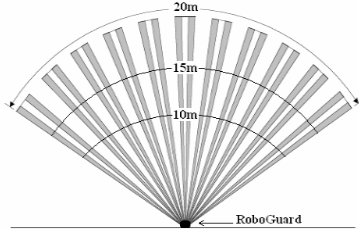

RG sistemi 2 x 11 sinyalli/işınlı yelpaze biçimli 2 seviyeye uygulanmış bir telsiz tertibatıdır.

RG, en az 2 sinyalin/işının kesintiye uğraması halinde (1 defa alt 1 defa üst) telsiz vasıtasıyla "HQ" merkezine bir sinyal verir

HQ akustik ve optik bir sinyalle tepki verir. Sinyallerin/Işınların yakl. 110° açıyla yakl. 25m erişim mesafesi bulunur ve 400m<sup>2</sup> üzerinde bir alana yayılır.

Örn. kedi benzeri küçük hayvanlar, algılama tarafından doğru montaj vasıtasıyla devre dışı bırakılabilir .