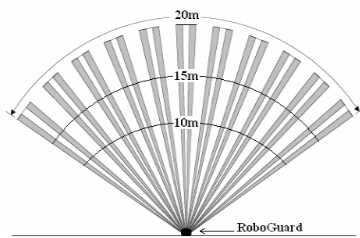

RG-systemet är en radioanläggning med 2 x 11 strålar, anbringade solfjädersformat på 2 nivåer.

Om minst 2 strålar (1x nedtill 1x upptill) bryts, skickar RG en signal via radio till centralen, "HQ"

HQ svarar med en akustisk och optisk signal. Strålarna har en räckvidd på ca 25 m i en vinkel på ca 110° och täcker in en yta på drygt 400 m².