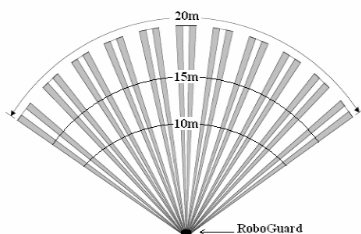

Sistem RG je radijska naprava z 2 x 11 pahljačastimi žarki na 2 nivojih.

Če sta vsaj 2 žarka (1 spodnji in 1 zgornji) prekinjena, pošlje sistem RG prek radijskih valov signal centrali "HQ"

Centrala HQ odgovori z akustičnim in optičnim signalom. Žarki imajo doomet do pribl. 25 m pod kotom pribl. 110° in pokrivajo površino, večjo od 400qm.