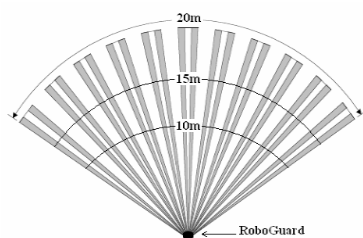

Система RG состоит из радиоустановки с 2 x 11 лучами, расположенными веерообразно на 2 уровнях.

При прерывании как минимум 2 лучей (1 внизу и 1 вверху) система RG посредством радиосвязи посылает сигнал на центральный пульт HQ.

В качестве ответной реакции HQ издает звуковой и оптический сигнал. Лучи имеют радиус действия ок. 25 м под углом ок. 110° и покрывают площадь более 400 кв. м.

Обнаружение небольших животных, например, котов, можно исключить благодаря правильному монтажу.