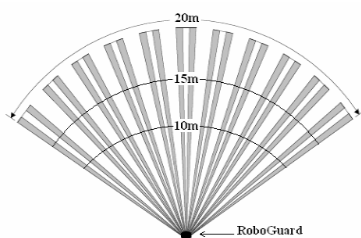

Sistemul RG se compune dintr-o instalație radio cu 2 x 11 raze emise sub formă de evantai în 2 planuri.

Dacă sunt întrerupte cel puțin 2 raze (1x jos 1x sus), RG emite un semnal radio către centrala "HQ"

HQ răspunde cu semnal acustic și optic. Razele au o acoperire de cca. 25 m într-un unghi de cca. 110° și acoperă o suprafață de peste 400 mp.

Animalele mici, de ex. pisicile pot fi excluse de la detectare printr-un montaj corect. Nici chiar animalele mai mari nu vor fi detectate, dacă se respectă înălțimea de montaj.