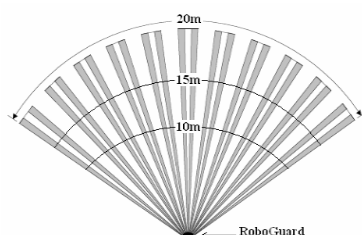

System RG jest instalacją radiową, która emituje na 2 poziomach po 11 ułożonych wachlarzowo promieni.

Jeżeli nastąpi przerwanie co najmniej 2 promieni (1 dolnego i 1 górnego), to system RG emituje radiowy sygnał do centrali "HQ"

Centrala HQ reaguje sygnałem akustycznym i optycznym. Promienie mają zasięg ok 25m pod kątem ok. 110° i obejmują powierzchnię ponad 400m<sup>2</sup>.

Prawidłowy montaż pozwala na wyłączenie z nadzoru małych zwierząt, np. kotów. Przy właściwej wysokości montażu instalacja może nie rejestrować także większych zwierząt.