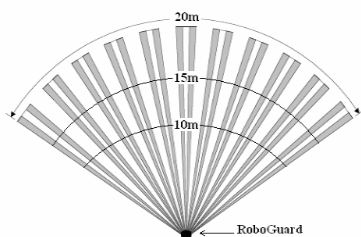

RG-systemet er et radioanlegg med 2 x 11 stråler som er anbrakt i vifteform på 2 nivåer.

Dersom minst 2 stråler (1x under og 1x over) brytes, vil RG avgi et signal via radio til det sentrale "hovedkvarter"

Hovedkvarteret svarer med akustisk og optisk signal. Strålene har en rekkevidde på ca. 25m i en vinkel på ca. 110° og dekker en vifteflate på over 400 kvm.

Smådyr som f. eks. katter vil gjennom en riktig montering kunne utelukkes fra alarmvarsling.