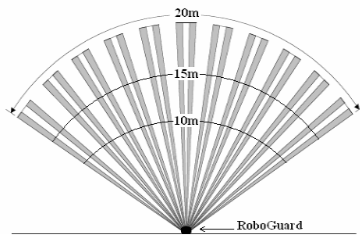

El sistema RG es una instalación de radio con 2 x 11 rayos dispuestos en forma de abanico sobre dos niveles.

Si se interrumpen al menos dos rayos (1x abajo 1x arriba), el RG enviará por radio una señal a la central "HQ"

El HQ responde con una señal acústica y óptica. Los rayos tienen un alcance de aprox. 25m en un ángulo de aprox. 110° y cubren una superficie de más de 400m².

Si el montaje se realiza correctamente, no se detectarán animales pequeños, como por ejemplo gatos.