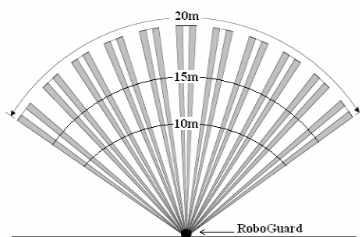

Системата RG е радио уредба с 2 x 11 лъча под формата на ветрило, поставена на 2 нива.

Ако бъдат прекъснати минимум 2 лъча (1x долу 1x горе), RG подава радио сигнал към централата "HQ"

HQ отговаря с акустичен и оптичен сигнал. Лъчите имат обсег от ок. 25 м в ъгъл от ок. 110° и покриват площ от над 400 кв. м.